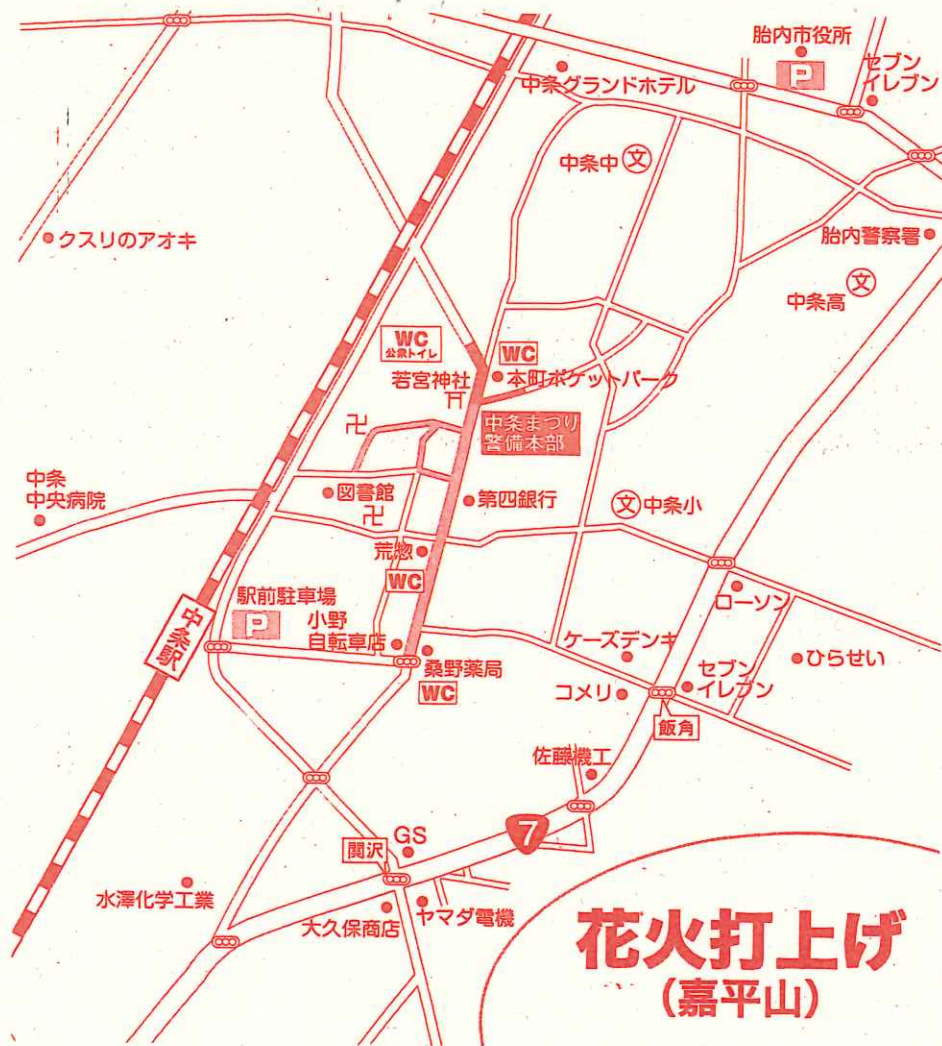

# 祝 中条まつり

9/3日~6水

## ◎臨時交通規制

- ▶本町通り車両通行止め①  線の区間
  - 3日(日)…午後6時~9時
  - 4日(月)~6日(水)…午前9時~午後10時
- ▶本町通り車両通行止め②  線の区間
  - 5日(火)…午前11時~午後10時
  - 6日(水)…午後7時~午後10時

【お問い合わせ】 中条まつり実行委員会